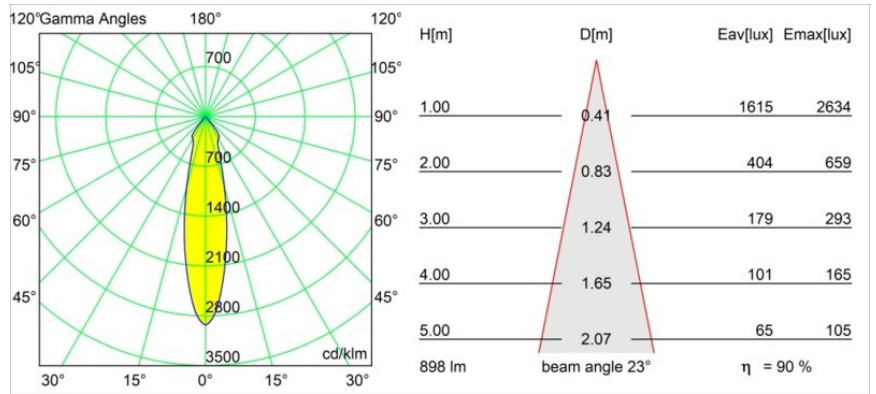

### Spezifikationen

Material	12472516
Typ der Lichtquelle	LED
LED Typ	BRIDGELUX V8G8
LED-Technologie	COB-LED
CRI	Min. 90
Farbtemperatur	4000K
Lebensdauer	L80 B10 bei 50.000 Stunden
Leuchtmittel enthalten	Ja
Anzahl Lichtquellen	1
CIE-Fluxcode	98 100 100 100 91
Binning (SDCM)	2
Lichtrichtung	Abwärts
Optik	Reflektor
Gemessene Abstrahlwinkel (°)	23,0
Eingangsspannung	Konstantstrom-Treiber erforderlich
Schutzklasse	III
Schutzart	55
Glühdrahtprüfung (°C)	960
Innen/Außen	Innen
Anwendung	Decke, Wand
Montage	Einbau
Ausschnittgröße (mm)	ø70
Einbautiefe (mm)	100,0
Abstand zum beleuchteten Objekt (m)	0,1
Primärfarbe & Primäres Finish	Silber-Bronze, Gebürstet
Bruttogewicht (g)	345,0
Antriebsstrom (mA)	350      500      700
Min. forward voltage (Vf)	13,2      13,7      14,2
Max. forward voltage (Vf)	15,0      15,4      16,0
Connected load (W)	5,0      7,2      10,6
Lichtstrom pro Lampe (lm)	602      814      1075
Effizienz (lm/W)	120      113      101
UGR	20      21      22
Bemerkung	• 3500K auf Anfrage

Spezifikationen

**TM30 & CRI Diagramm**

**Lichtverteilung und Lichtverteilungskurve**

Diagramm