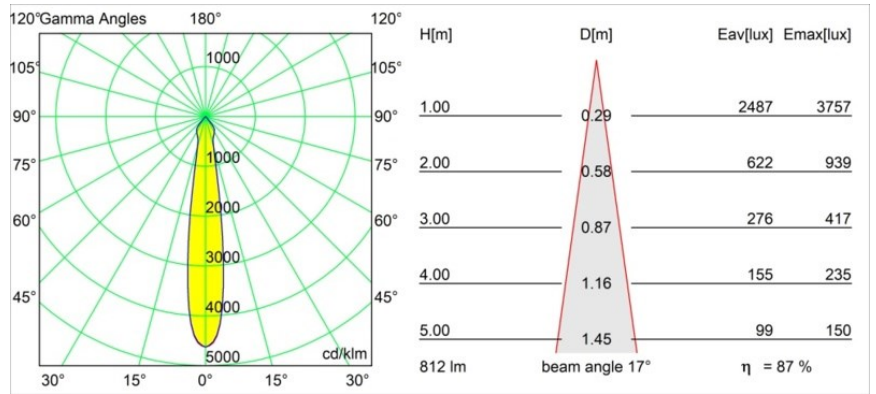

Lichtspreiding & Stralingsdiagram