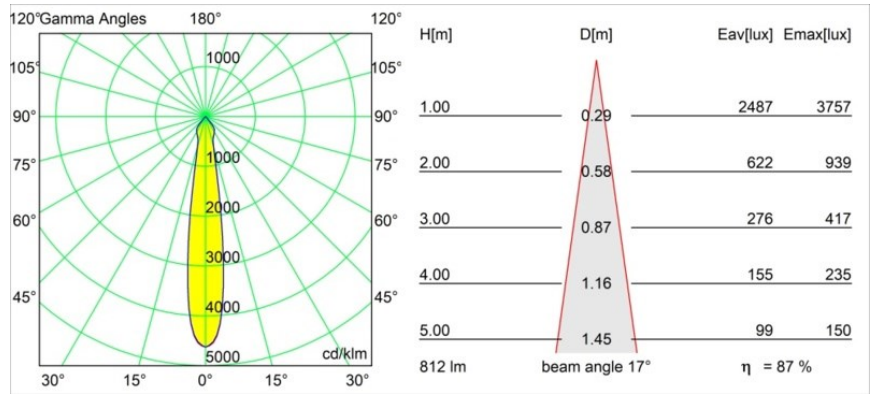

Light distribution & beam diagram