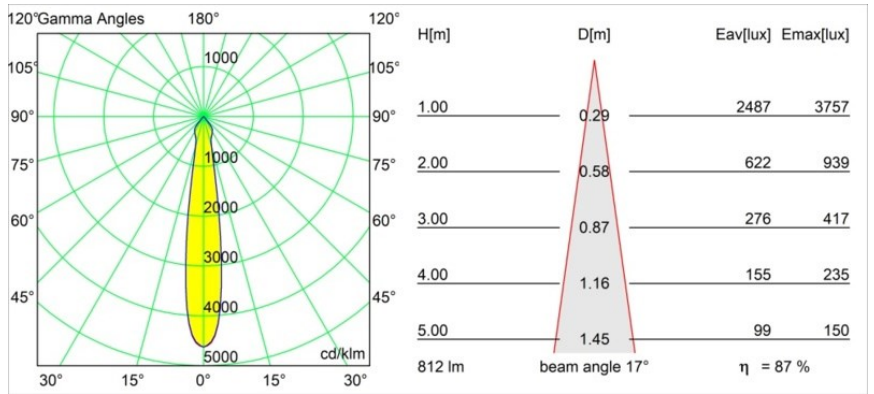

Distribution de Lumière & Schéma de Faisceau