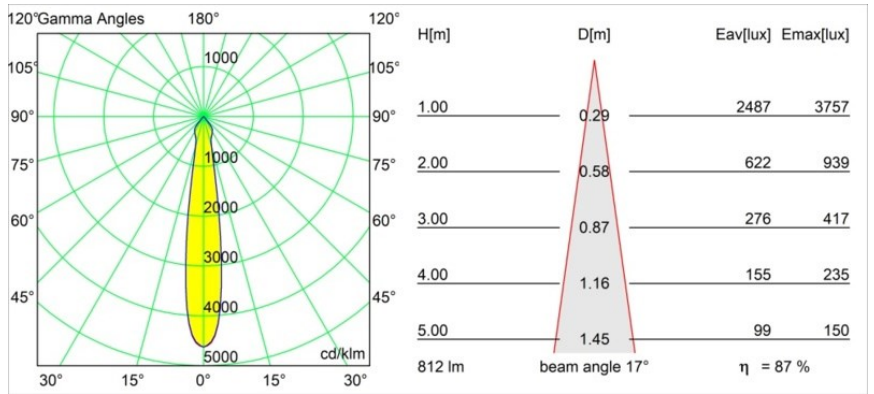

Light distribution & beam diagram