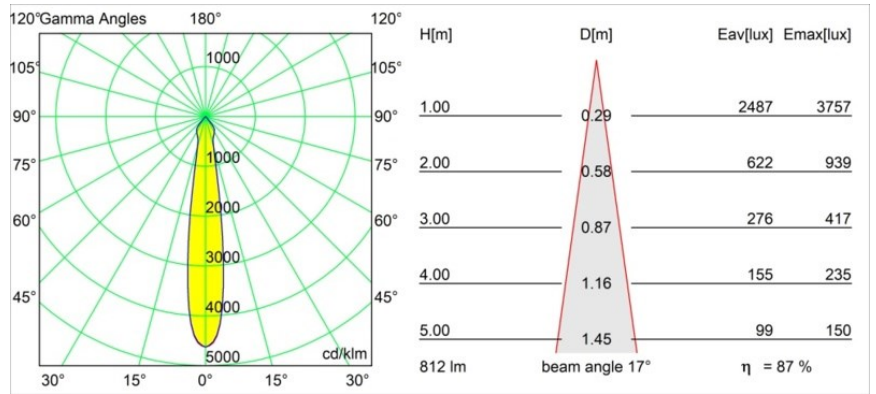

Lichtverteilung und Lichtverteilungskurve