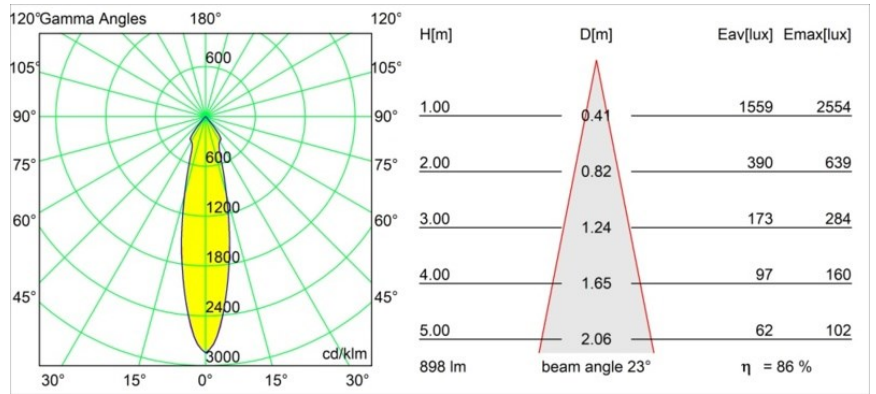

Lichtspreiding & Stralingsdiagram