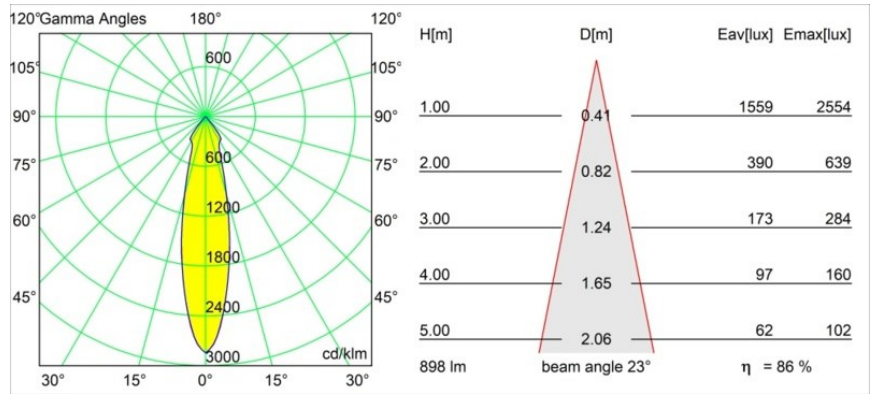

Light distribution & beam diagram