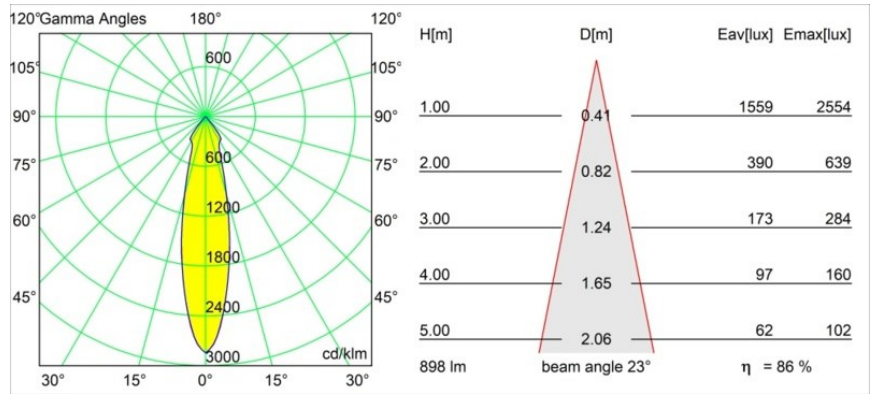

Distribution de Lumière & Schéma de Faisceau