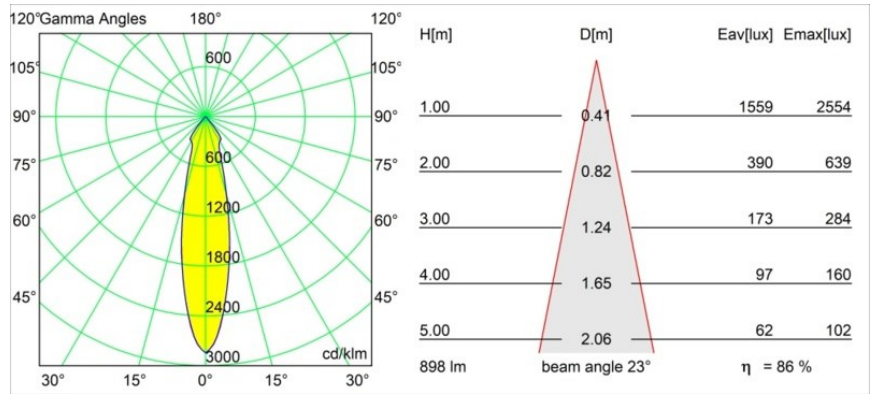

---

Índice de deslumbramiento	20	21	22
Remark	• 3500K bajo pedido		

---

**TM30 & CRI diagram**

**Light distribution & beam diagram**

Diagrams

**Accesorios Decorativo**

- 12500032** Mask Smart 82 1x Black Structure
- 12500009** Mask Smart 82 1x White Structure
- 12500046** Mask Smart 82 1x Gold Matt
- 12500015** Mask Smart 82 1x Champagne Brushed
- 12500014** Mask Smart 82 1x Bronze Brushed
- 12500043** Mask Smart 82 1x Black Brushed
- 12500016** Mask Smart 82 1x Silver Bronze Brushed