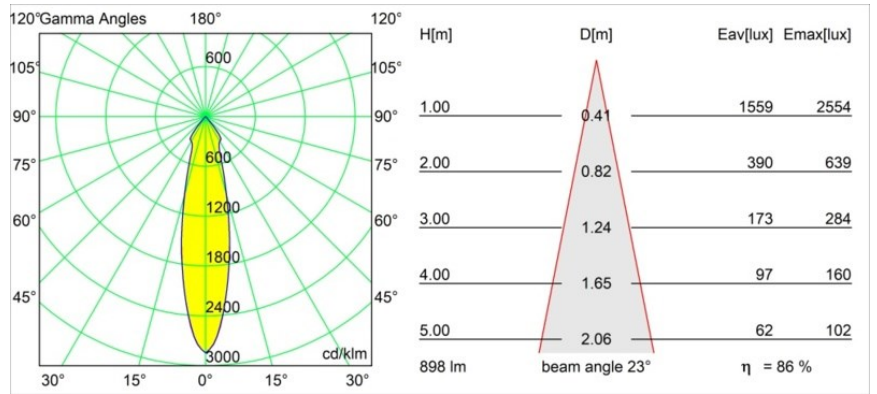

Lichtverteilung und Lichtverteilungskurve