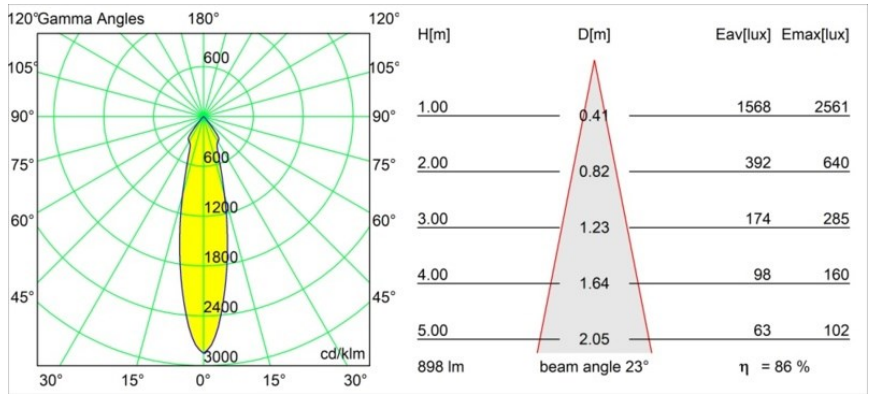

Lichtspreiding & Stralingsdiagram