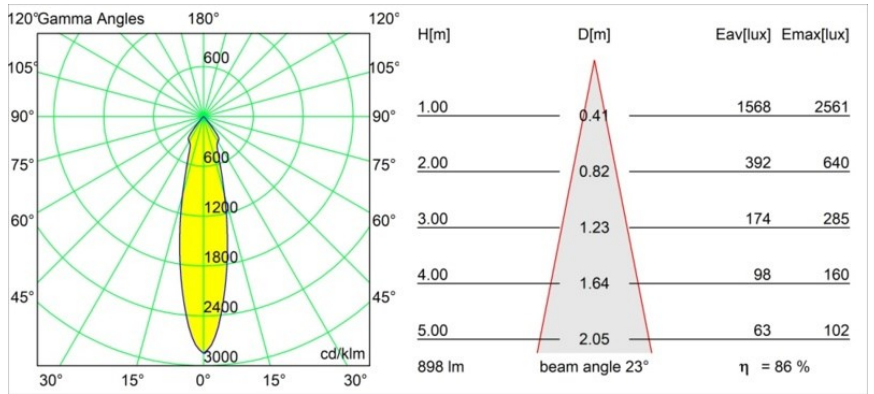

Distribution de Lumière & Schéma de Faisceau