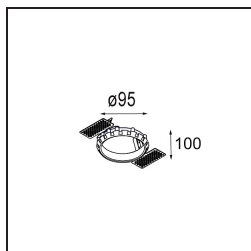

Accessoires d'Eclairage d'installation

- **12500230** Ring Recessed 82 1x