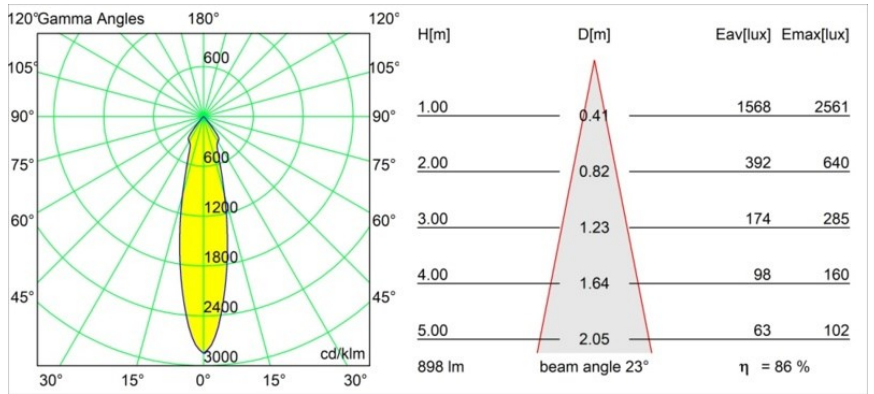

Light distribution & beam diagram