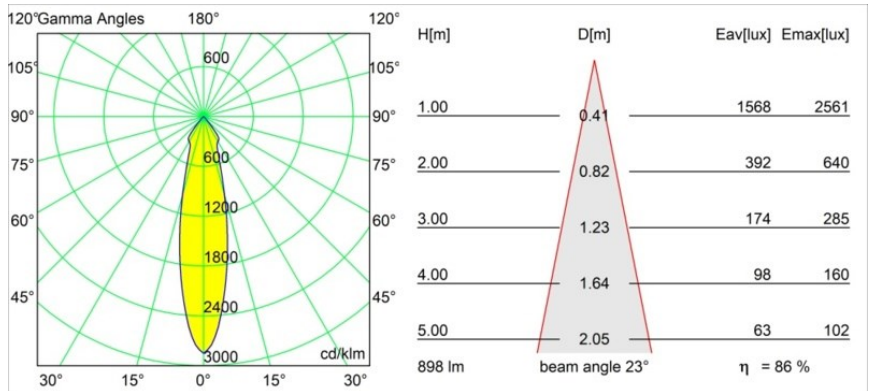

Lichtverteilung und Lichtverteilungskurve