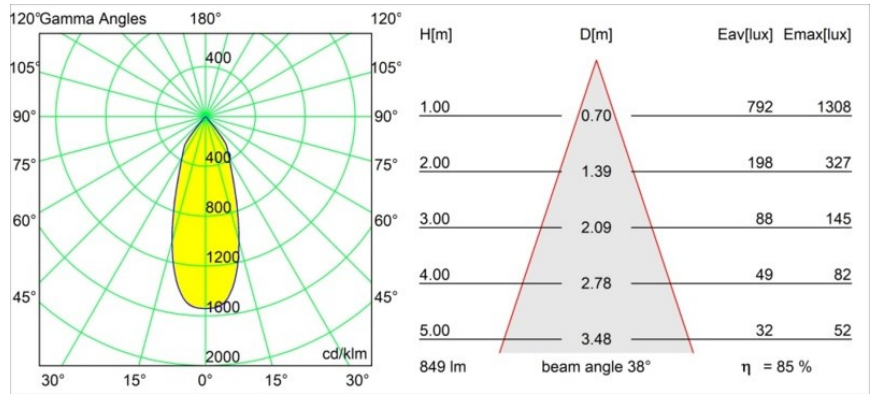

Lichtspreiding & Stralingsdiagram