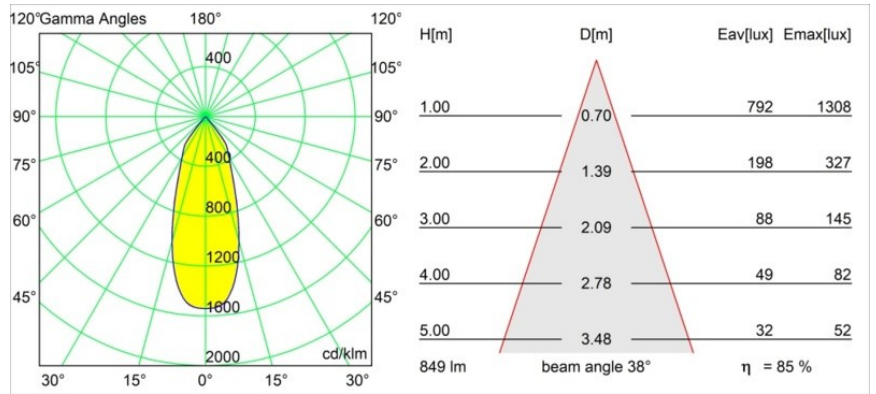

Light distribution & beam diagram