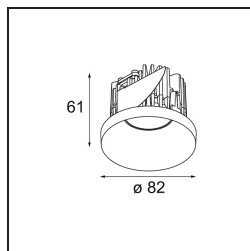

Specifications

Materiale	12472443
Tipo di Sorgente	LED
Tipologia LED	BRIDGELUX V8G8
Tecnologie LED	COB
CRI	Min. 90
Temperatura di colore della luce	3000K
Vita utile	L80B10 @50.000 ore
Lampadina inclusa	Sì
Numero di fonte luminosa	1
Codice di flusso CIE	99 100 100 100 85
Binning (SDCM)	2
Direzione della luce	Diretta
Ottiche	Riflettore
Fascio misurato (°)	38,0
Volt in ingresso	Necessario driver a corrente costante
Classificazione elettrica	III
Grado IP	55
Test filo a caldo (°C)	960
Interno/Esterno	Interno
Applicazione	Soffitto, Parete
Montaggio	Incassato
Foro d'incasso (mm)	ø70
Profondità di montaggio (mm)	100,0
Distanza dall'oggetto illuminato (m)	0,1
Colore primario & Finitura primaria	Nero, Spazzolata
Peso lordo (g)	345,0
Corrente di azionamento (mA)	350 500 700
Min. forward voltage (Vf)	13,2 13,7 14,2
Max. forward voltage (Vf)	15,0 15,4 16,0
Connected load (W)	5,0 7,2 10,6
Flusso luminoso per lampade (lm)	534 722 955
Efficienza (lm/W)	107 100 90
Livello abbagliamento	19 20 21