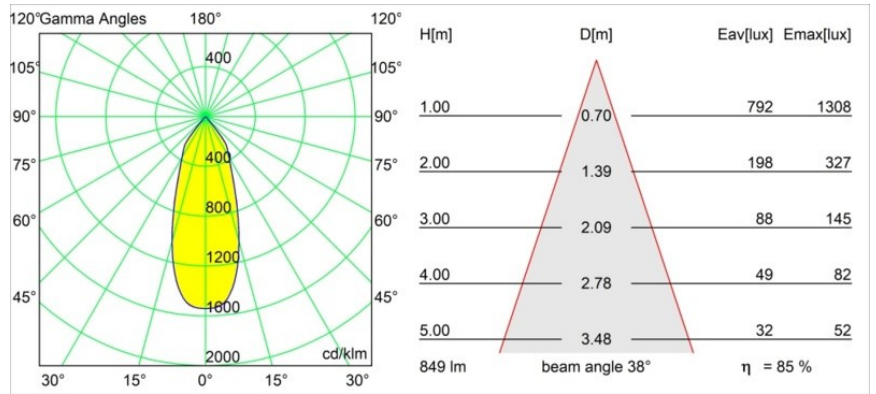

Distribution de Lumière & Schéma de Faisceau