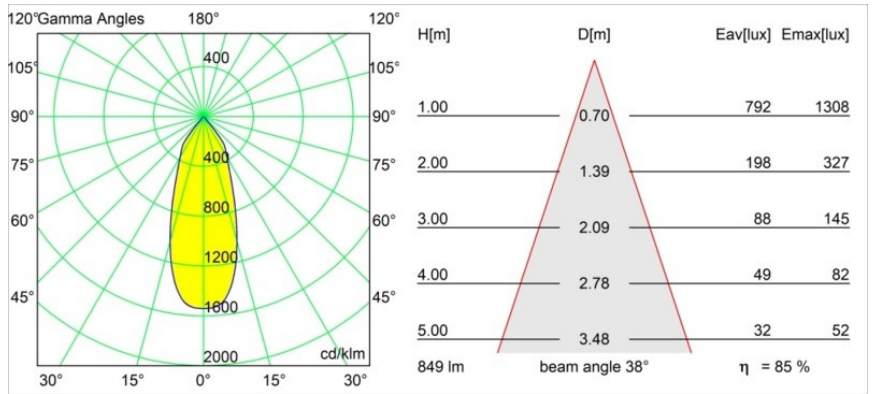

Light distribution & beam diagram