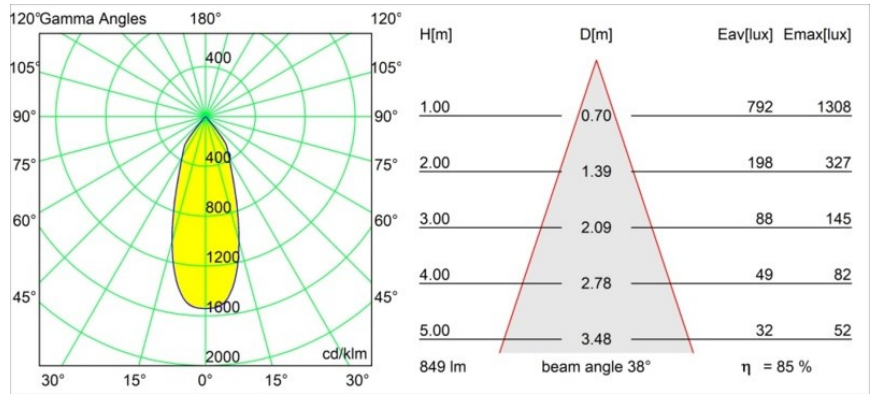

Lichtverteilung und Lichtverteilungskurve