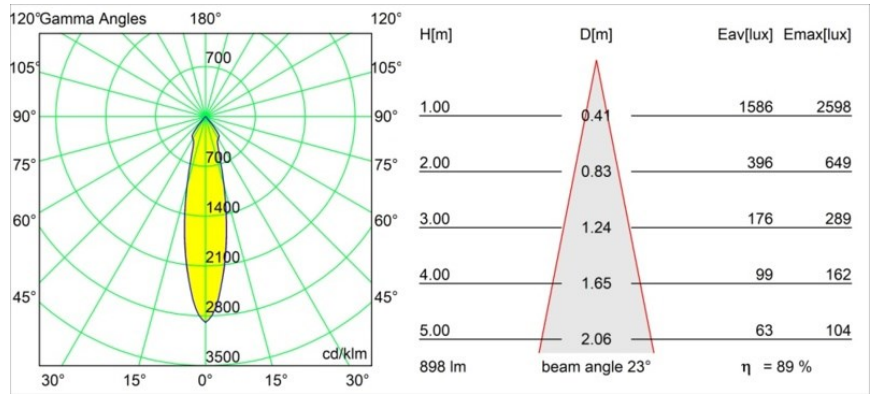

Lichtspreading & Stralingsdiagram