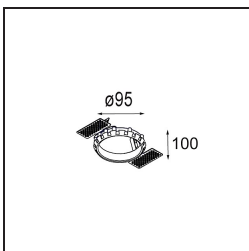

Accessori Installazione

- **12500230** Ring Recessed 82 1x