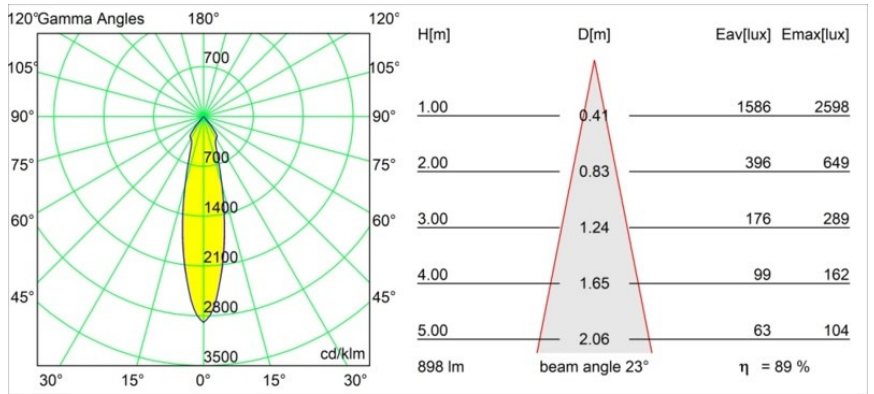

Distribution de Lumière & Schéma de Faisceau