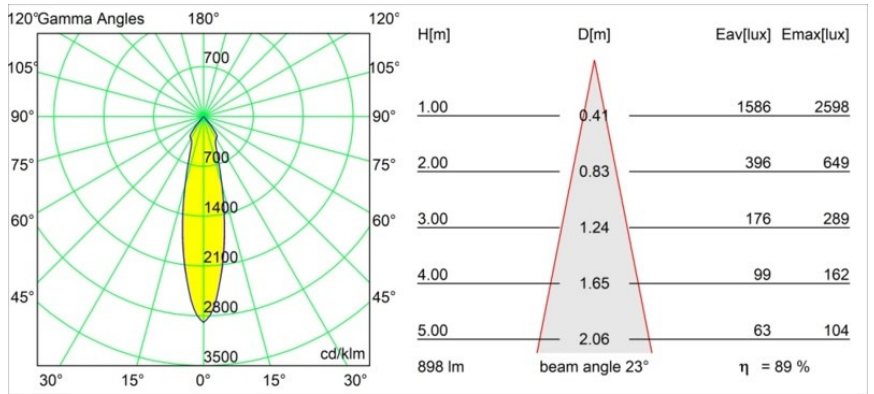

#### Caractéristiques

Matériaux	12472515
Type de Source Lumineuse	LED
Type de LED	BRIDGELUX V8G8
Technologie LED	LED COB
CRI	Min. 90
Température de Couleur	4000K
Durée de Vie	L80B10 à 50 000 heures
Ampoule incluse	Oui
Nombre de Sources Lumineuses	1
Code de flux CIE	98 100 100 100 89
Groupe (SDCM)	2
Direction de la Lumière	Bas
Optique	Réflecteur
Faisceau mesuré (°)	23,0
Tension d'Entrée	Driver à Courant Constant Requis
Classe Électrique	III
Indice de protection IP	55
Essai au fil incandescent (°C)	960
Intérieur/extérieur	Intérieur
Application	Plafond, Mur
Montage	Encastré
Taille de découpe (mm)	ø70
Profondeur de montage (mm)	100,0
Distance avec l'Objet Éclairé (m)	0,1
Couleur Principale & Finition Principale	Champagne, Brossé
Poids brut (g)	345,0
Courant du driver (mA)	350      500      700
Min. forward voltage (Vf)	13,2      13,7      14,2
Max. forward voltage (Vf)	15,0      15,4      16,0
Connected load (W)	5,0      7,2      10,6
Flux lumineux par lampe (lm)	593      801      1059
Efficacité (lm/W)	119      111      100
UGR	20      21      22

---

Commentaire

- 3500K sur demande
-

**TM30 & CRI diagrammes**

**Distribution de Lumière & Schéma de Faisceau**

Diagrammes

**Accessoires d'Eclairage décoratives**

- 12500032** Mask Smart 82 1x Black Structure
- 12500009** Mask Smart 82 1x White Structure
- 12500046** Mask Smart 82 1x Gold Matt
- 12500015** Mask Smart 82 1x Champagne Brushed
- 12500014** Mask Smart 82 1x Bronze Brushed
- 12500043** Mask Smart 82 1x Black Brushed
- 12500016** Mask Smart 82 1x Silver Bronze Brushed