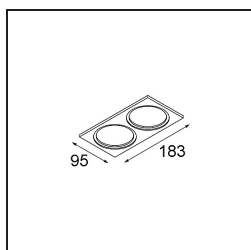

Commentaire

- 3500K sur demande
-

TM30 & CRI diagrammes

Distribution de Lumière & Schéma de Faisceau

Diagrammes

Accessoires d'Eclairage décoratives

- 12500032** Mask Smart 82 1x Black Structure
- 12500009** Mask Smart 82 1x White Structure
- 12500046** Mask Smart 82 1x Gold Matt
- 12500015** Mask Smart 82 1x Champagne Brushed
- 12500014** Mask Smart 82 1x Bronze Brushed
- 12500043** Mask Smart 82 1x Black Brushed
- 12500016** Mask Smart 82 1x Silver Bronze Brushed