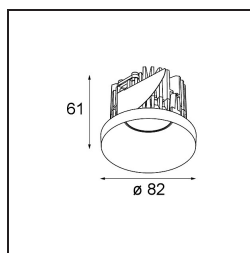

Date
Client
Projet
Type

Smart Kup Recessed 82 1x IP55 LED 4000K Medium DE Champagne Brushed

Caractéristiques

Les 3 designs originaux, Smart Kup, Lotis et Cake, parviennent toujours à ravir les cœurs des designers d'intérieur. Et cela vaut pour la famille Smart entière. L'accessibilité et l'extrême polyvalence de Smart conviendront à n'en pas douter à toute création. Mélangez et associez l'éclairage d'ambiance, vers le haut et vers le bas, fixe ou réglable, une mosaïque de formes, de tailles, de couleurs et d'options de montage, et créez une installation fantaisiste.

Matériaux	12472515
Type de Source Lumineuse	LED
Type de LED	BRIDGELUX V8G8
Technologie LED	LED COB
CRI	Min. 90
Température de Couleur	4000K
Durée de Vie	L80B10 à 50 000 heures
Ampoule incluse	Oui
Nombre de Sources Lumineuses	1
Code de flux CIE	98 100 100 100 89
Groupe ment (SDCM)	2
Direction de la Lumière	Bas
Optique	Réflecteur
Faisceau mesuré (°)	23,0
Tension d'Entrée	Driver à Courant Constant Requis
Classe Électrique	III
Indice de protection IP	55
Essai au fil incandescent (°C)	960
Intérieur/extérieur	Intérieur
Application	Plafond, Mur
Montage	Encastré
Taille de découpe (mm)	ø70
Profondeur de montage (mm)	100,0
Distance avec l'Objet Éclairé (m)	0,1
Couleur Principale & Finition Principale	Champagne, Brossé
Poids brut (g)	345,0
Courant du driver (mA)	350 500 700
Min. forward voltage (Vf)	13,2 13,7 14,2
Max. forward voltage (Vf)	15,0 15,4 16,0
Connected load (W)	5,0 7,2 10,6
Flux lumineux par lampe (lm)	593 801 1059
Efficacité (lm/W)	119 111 100
UGR	20 21 22