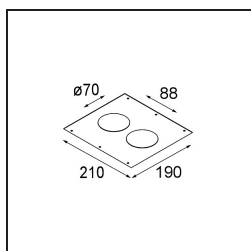

Accessoires d'Eclairage d'installation

- 12500230** Ring Recessed 82 1x

- 10889830** Installation Housing 192x190x130

12290130 Plaster Kit 190X190 - 70 1x

12291030 Plaster Kit 210x190 - 70 2x

|| Choisir un accessoire requis