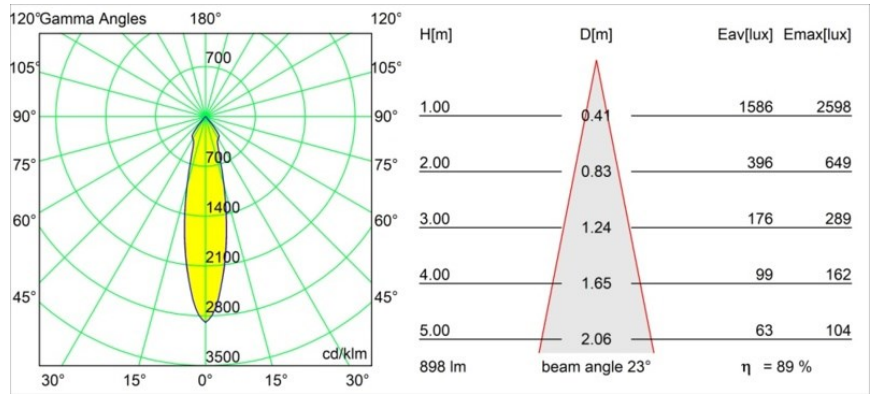

Light distribution & beam diagram