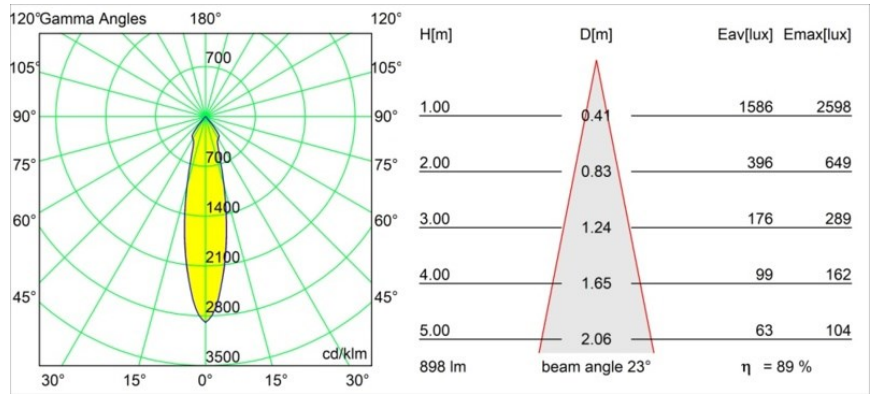

Lichtverteilung und Lichtverteilungskurve