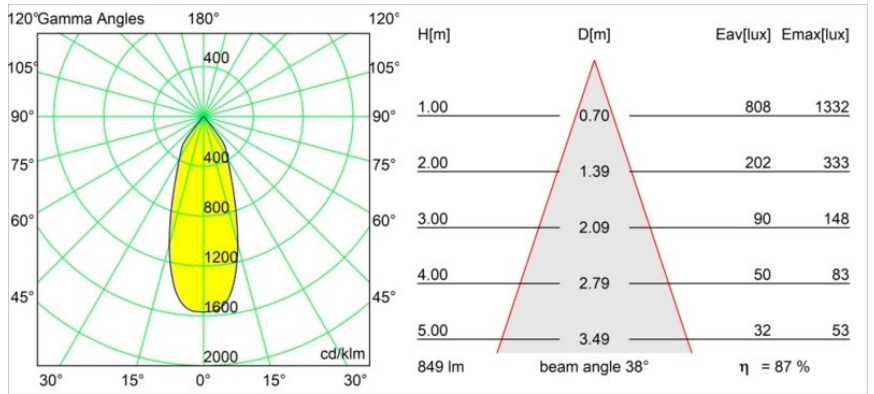

Lichtspreiding & Stralingsdiagram