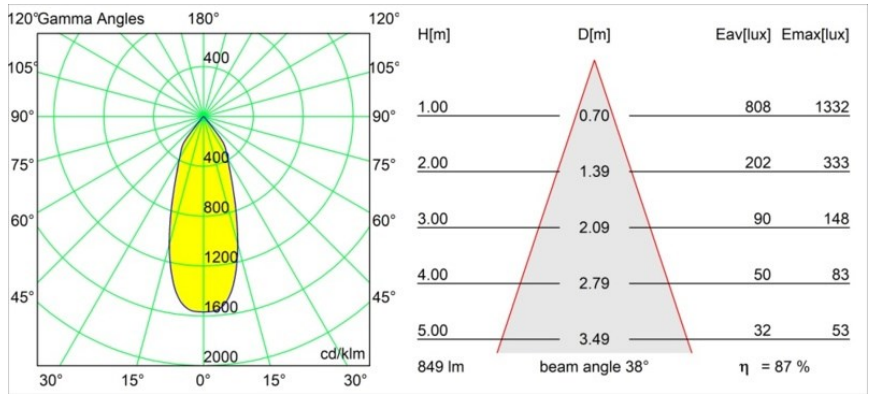

Distribution de Lumière & Schéma de Faisceau