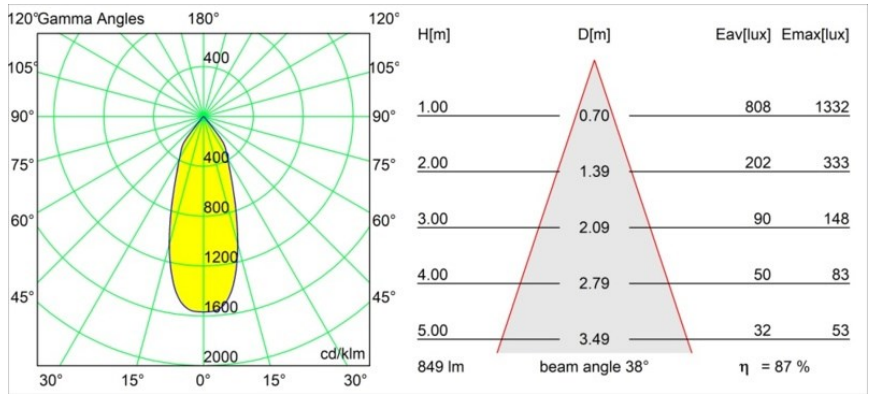

Light distribution & beam diagram