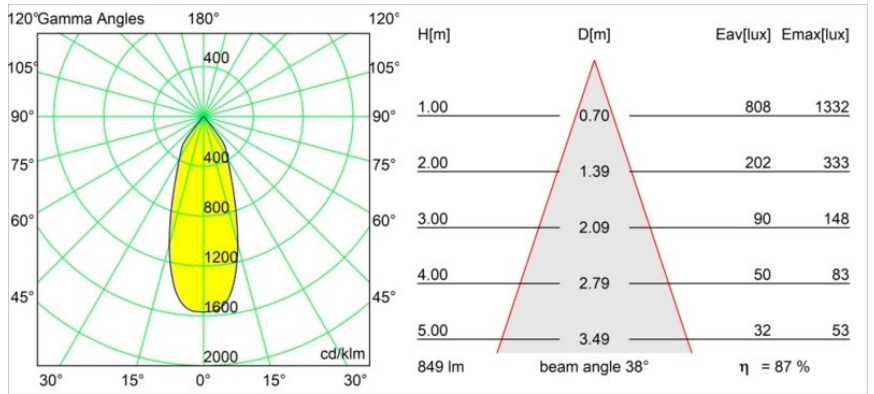

Lichtverteilung und Lichtverteilungskurve