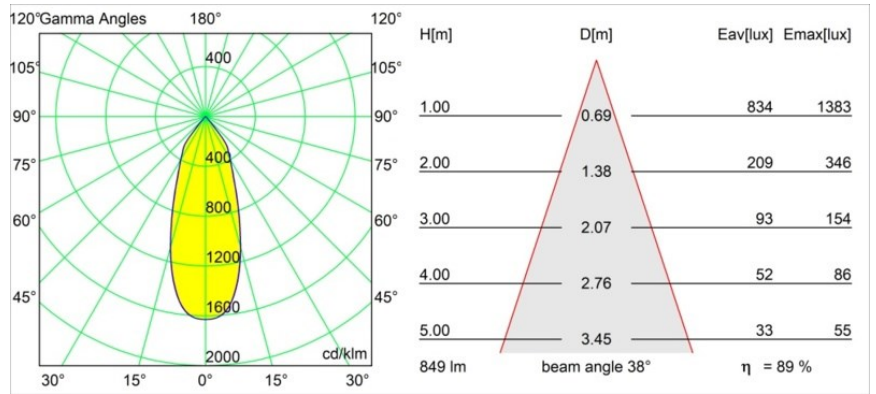

Lichtspreiding & Stralingsdiagram