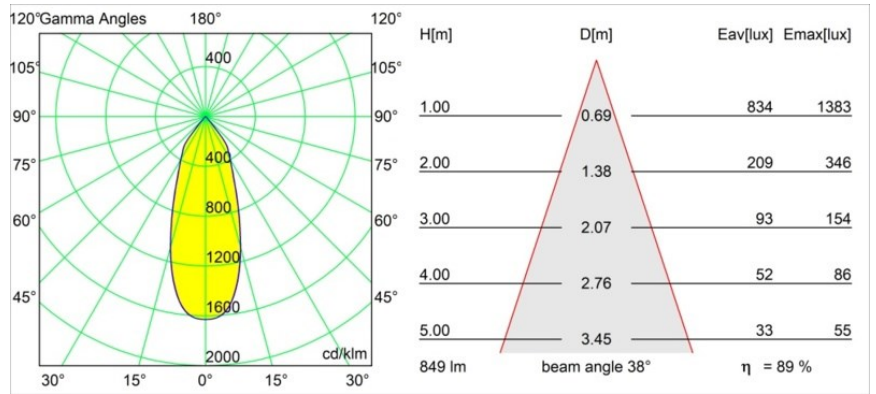

---

Índice de deslumbramiento	19	20	21
Remark	• 3500K bajo pedido		

---

**TM30 & CRI diagram**

**Light distribution & beam diagram**

**Accesorios Decorativo**

- 12500032** Mask Smart 82 1x Black Structure
- 12500009** Mask Smart 82 1x White Structure
- 12500046** Mask Smart 82 1x Gold Matt
- 12500015** Mask Smart 82 1x Champagne Brushed
- 12500014** Mask Smart 82 1x Bronze Brushed
- 12500043** Mask Smart 82 1x Black Brushed
- 12500016** Mask Smart 82 1x Silver Bronze Brushed