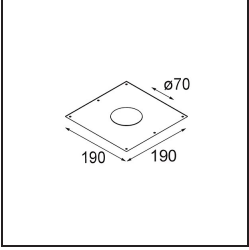

Installatie Accessoires

- 12500230** Ring Recessed 82 1x

- 10889830** Installation Housing 192x190x130

12290130 Plaster Kit 190X190 - 70 1x

12291030 Plaster Kit 210x190 - 70 2x

■ Kies een vereist accessoire