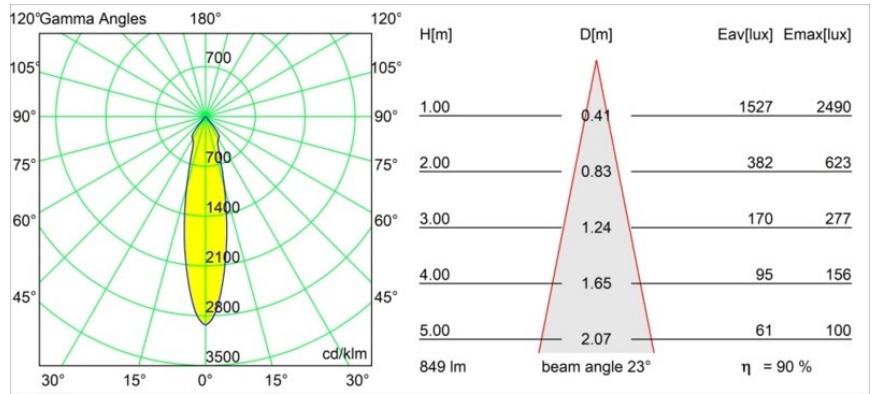

Lichtspreiding & Stralingsdiagram