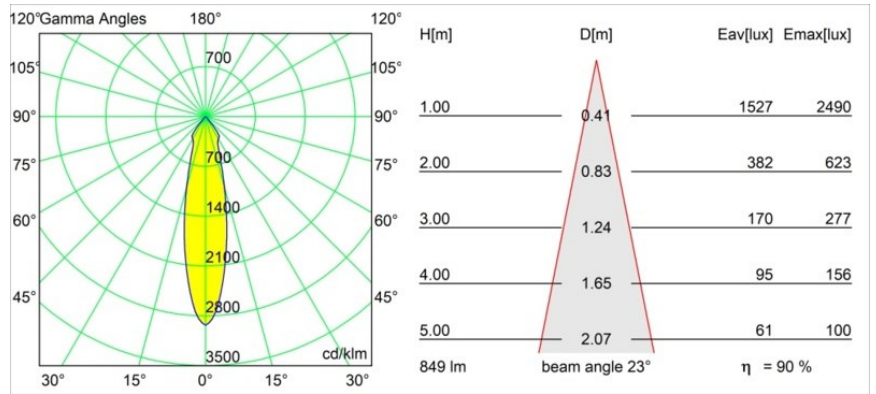

Distribution de Lumière & Schéma de Faisceau