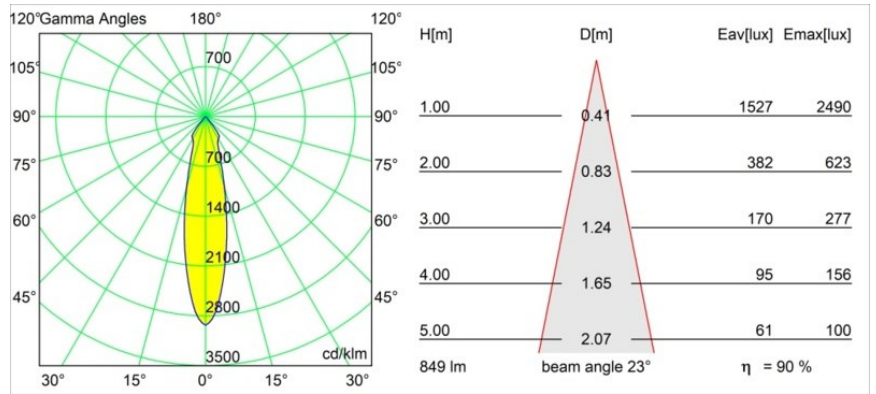

Light distribution & beam diagram