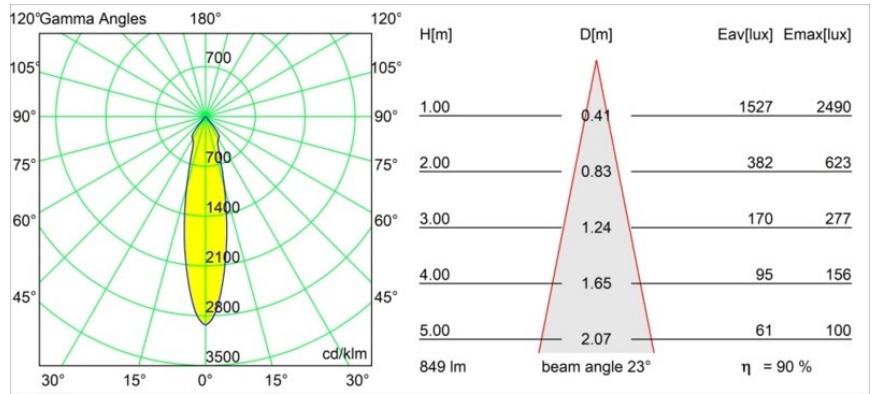

Lichtverteilung und Lichtverteilungskurve