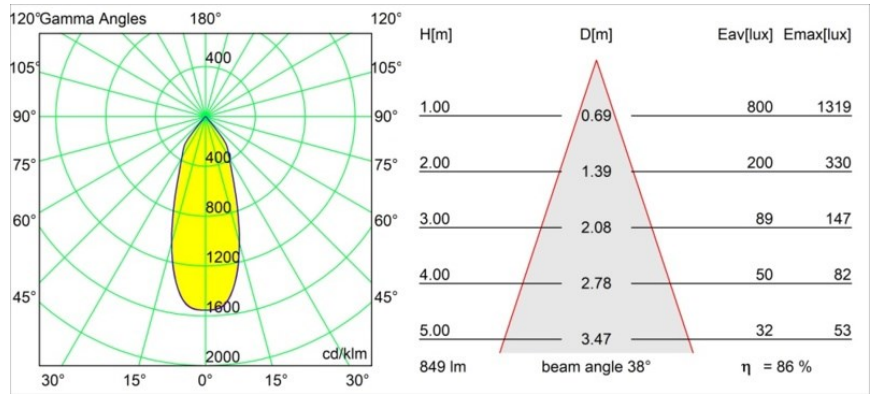

Lichtspreiding & Stralingsdiagram