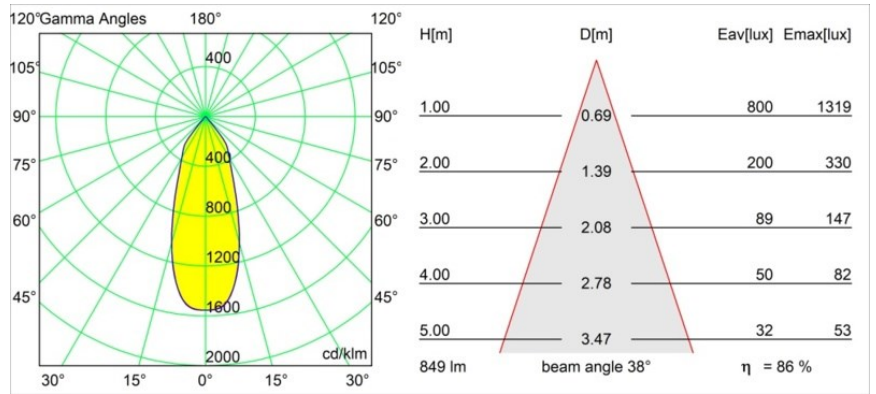

Light distribution & beam diagram