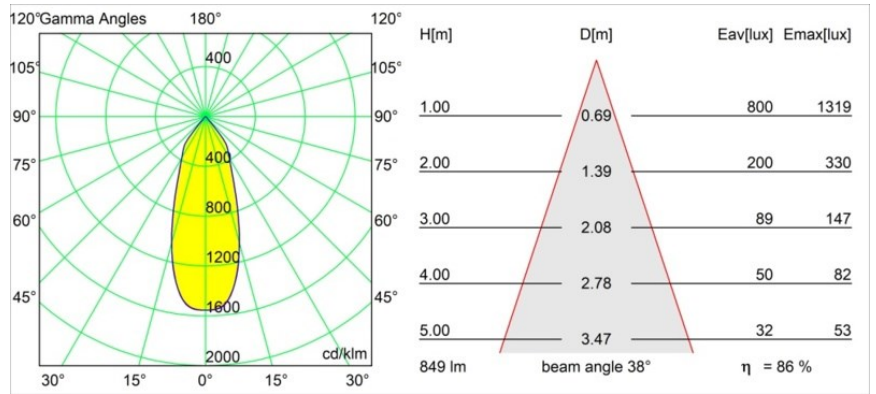

Distribution de Lumière & Schéma de Faisceau