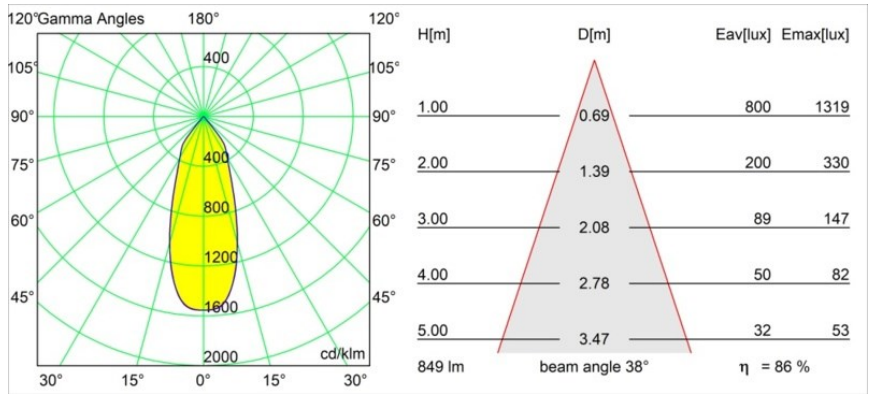

Light distribution & beam diagram