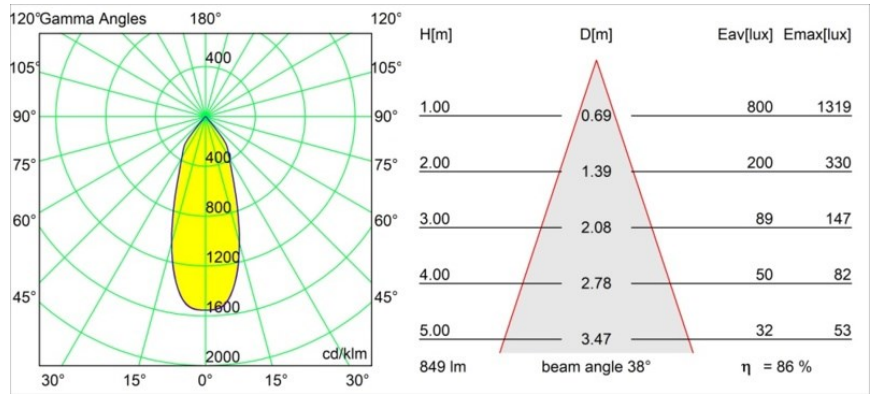

Datum
Kunde
Projekt
Art

*Smart Kup Recessed 82 1x IP55 LED 3000K Flood DE Bronze Brushed*

**Spezifikationen**

Material	12472414
Typ der Lichtquelle	LED
LED Typ	BRIDGELUX V8G8
LED-Technologie	COB-LED
CRI	Min. 90
Farbtemperatur	3000K
Lebensdauer	L80 B10 bei 50.000 Stunden
Leuchtmittel enthalten	Ja
Anzahl Lichtquellen	1
CIE-Fluxcode	99 100 100 100 86
Binning (SDCM)	2
Lichtrichtung	Abwärts
Optik	Reflektor
Gemessene Abstrahlwinkel (°)	38,0
Eingangsspannung	Konstantstrom-Treiber erforderlich
Schutzklasse	III
Schutzart	55
Glühdrahtprüfung (°C)	960
Innen/Außen	Innen
Anwendung	Decke, Wand
Montage	Einbau
Ausschnittgröße (mm)	ø70
Einbautiefe (mm)	100,0
Abstand zum beleuchteten Objekt (m)	0,1
Primärfarbe & Primäres Finish	Bronze, Gebürstet
Bruttogewicht (g)	345,0
Antriebsstrom (mA)	350      500      700
Min. forward voltage (Vf)	13,2      13,7      14,2
Max. forward voltage (Vf)	15,0      15,4      16,0
Connected load (W)	5,0      7,2      10,6
Lichtstrom pro Lampe (lm)	543      734      970
Effizienz (lm/W)	109      102      92
UGR	19      20      21
Bemerkung	• 3500K auf Anfrage

Spezifikationen

**TM30 & CRI Diagramm**

**Lichtverteilung und Lichtverteilungskurve**

Diagramm