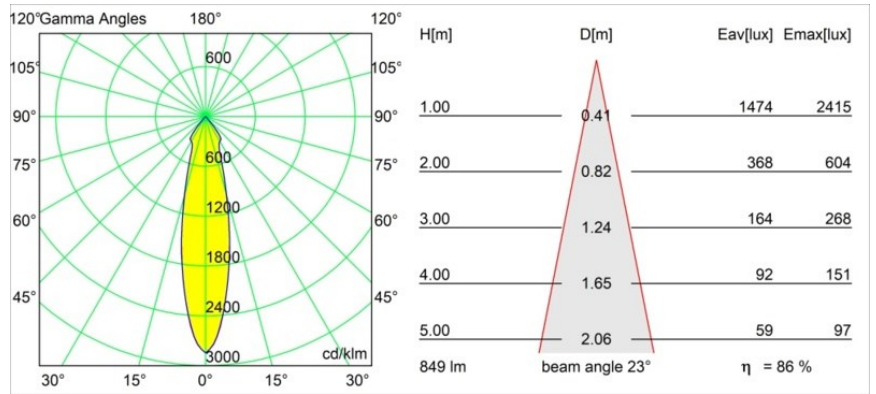

Lichtspreiding & Stralingsdiagram