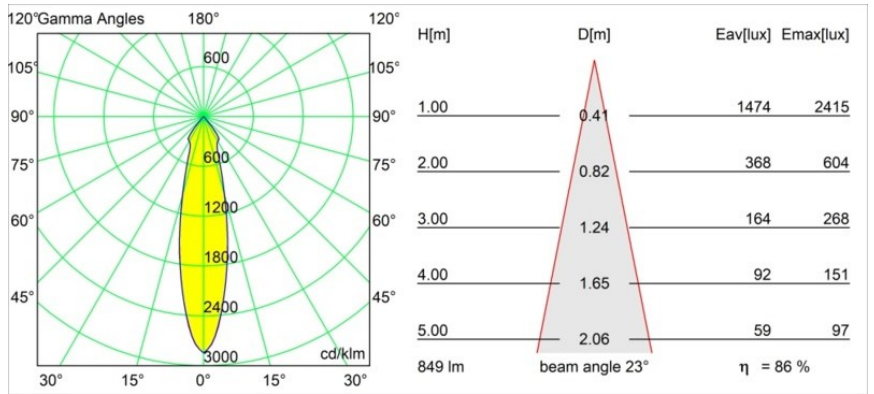

Light distribution & beam diagram