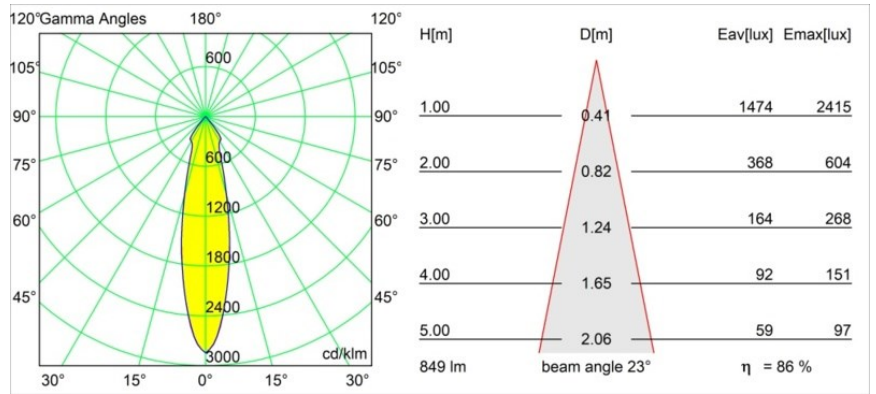

Distribution de Lumière & Schéma de Faisceau