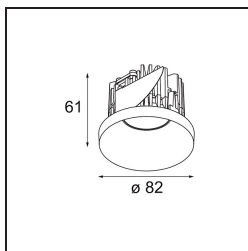

**Specifications**

Material	12472314
Tipo de fuente de luz	LED
Tipo de LED	BRIDGELUX V8G8
Tecnología LED	COB LED
CRI	Min. 90
Temperatura del color	3000K
Vida Útil	L80B10 @50.000 horas
Lámpara Incluida	Sí
Número de fuentes de luz	1
Código de flujo CIE	98 100 100 100 87
Binning (SDCM)	2
Dirección de la luz	Directo
Óptica	Reflector
Ángulo de Apertura medido (°)	23,0
Voltaje de entrada	Driver de corriente constante requerido
Clasificación eléctrica	III
Clasificación del IP	55
Clasificación de hilo incandescente (°C)	960
Interio/Exterior	Interior
Aplicación	Techo, Pared
Montaje	Empotrado
Tamaño de corte (mm)	ø70
Profundidad de montaje (mm)	100,0
Distancia al objeto iluminado (m)	0,1
Color principal & Acabado principal	Bronce, Cepillado
Peso bruto (g)	345,0
Corriente de accionamiento (mA)	350      500      700
Min. forward voltage (Vf)	13,2      13,7      14,2
Max. forward voltage (Vf)	15,0      15,4      16,0
Connected load (W)	5,0      7,2      10,6
Flujo luminoso por lámpara (lm)	543      735      971
Eficacia (lm/W)	109      102      92