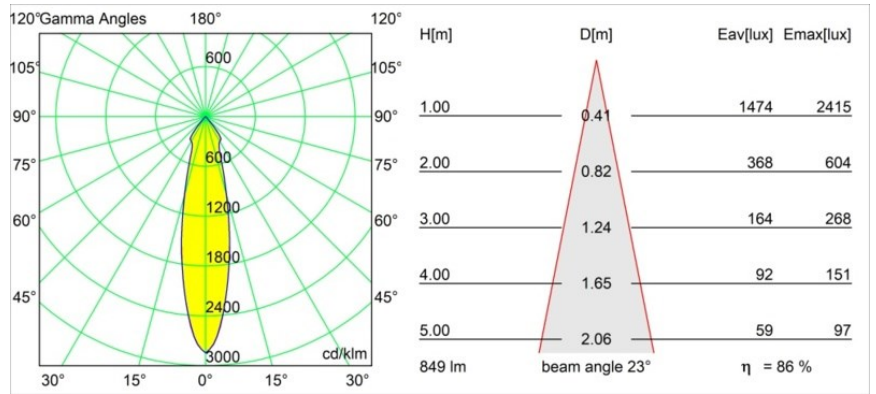

**Specifications**

Material	12472314
Tipo de fuente de luz	LED
Tipo de LED	BRIDGELUX V8G8
Tecnología LED	COB LED
CRI	Min. 90
Temperatura del color	3000K
Vida Útil	L80B10 @50.000 horas
Lámpara Incluida	Sí
Número de fuentes de luz	1
Código de flujo CIE	98 100 100 100 87
Binning (SDCM)	2
Dirección de la luz	Directo
Óptica	Reflector
Ángulo de Apertura medido (°)	23,0
Voltaje de entrada	Driver de corriente constante requerido
Clasificación eléctrica	III
Clasificación del IP	55
Clasificación de hilo incandescente (°C)	960
Interio/Exterior	Interior
Aplicación	Techo, Pared
Montaje	Empotrado
Tamaño de corte (mm)	ø70
Profundidad de montaje (mm)	100,0
Distancia al objeto iluminado (m)	0,1
Color principal & Acabado principal	Bronce, Cepillado
Peso bruto (g)	345,0
Corriente de accionamiento (mA)	350      500      700
Min. forward voltage (Vf)	13,2      13,7      14,2
Max. forward voltage (Vf)	15,0      15,4      16,0
Connected load (W)	5,0      7,2      10,6
Flujo luminoso por lámpara (lm)	543      735      971
Eficacia (lm/W)	109      102      92

---

Índice de deslumbramiento	19	20	21
Remark	• 3500K bajo pedido		

---

**TM30 & CRI diagram**

**Light distribution & beam diagram**

**Accesorios Decorativo**

- 12500032** Mask Smart 82 1x Black Structure
- 12500009** Mask Smart 82 1x White Structure
- 12500046** Mask Smart 82 1x Gold Matt
- 12500015** Mask Smart 82 1x Champagne Brushed
- 12500014** Mask Smart 82 1x Bronze Brushed
- 12500043** Mask Smart 82 1x Black Brushed
- 12500016** Mask Smart 82 1x Silver Bronze Brushed