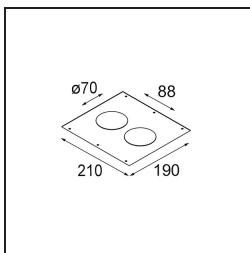

### Montagezubehör

- 12500230** Ring Recessed 82 1x

- 10889830** Installation Housing 192x190x130

**12290130** Plaster Kit 190X190 - 70 1x

**12291030** Plaster Kit 210x190 - 70 2x

Wählen Sie das benötigte Zubehör