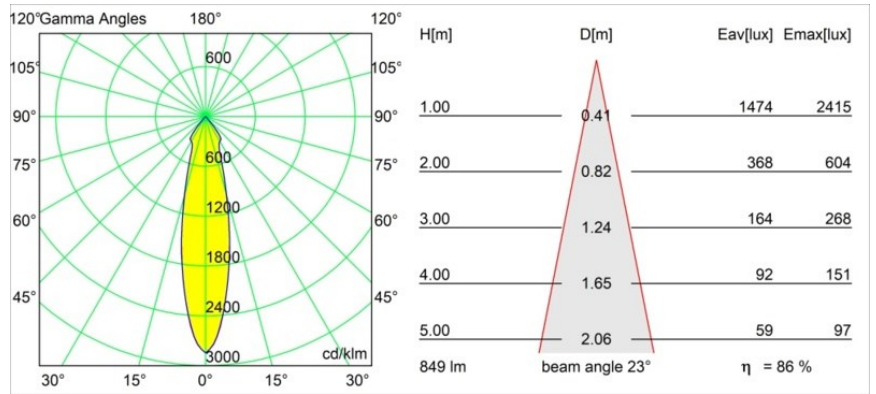

Datum
Kunde
Projekt
Art

*Smart Kup Recessed 82 1x IP55 LED 3000K Medium DE Bronze Brushed*

**Spezifikationen**

Material	12472314
Typ der Lichtquelle	LED
LED Typ	BRIDGELUX V8G8
LED-Technologie	COB-LED
CRI	Min. 90
Farbtemperatur	3000K
Lebensdauer	L80 B10 bei 50.000 Stunden
Leuchtmittel enthalten	Ja
Anzahl Lichtquellen	1
CIE-Fluxcode	98 100 100 100 87
Binning (SDCM)	2
Lichtrichtung	Abwärts
Optik	Reflektor
Gemessene Abstrahlwinkel (°)	23,0
Eingangsspannung	Konstantstrom-Treiber erforderlich
Schutzklasse	III
Schutzart	55
Glühdrahtprüfung (°C)	960
Innen/Außen	Innen
Anwendung	Decke, Wand
Montage	Einbau
Ausschnittgröße (mm)	ø70
Einbautiefe (mm)	100,0
Abstand zum beleuchteten Objekt (m)	0,1
Primärfarbe & Primäres Finish	Bronze, Gebürstet
Bruttogewicht (g)	345,0
Antriebsstrom (mA)	350      500      700
Min. forward voltage (Vf)	13,2      13,7      14,2
Max. forward voltage (Vf)	15,0      15,4      16,0
Connected load (W)	5,0      7,2      10,6
Lichtstrom pro Lampe (lm)	543      735      971
Effizienz (lm/W)	109      102      92
UGR	19      20      21
Bemerkung	• 3500K auf Anfrage

**TM30 & CRI Diagramm**

**Lichtverteilung und Lichtverteilungskurve**

Diagramm