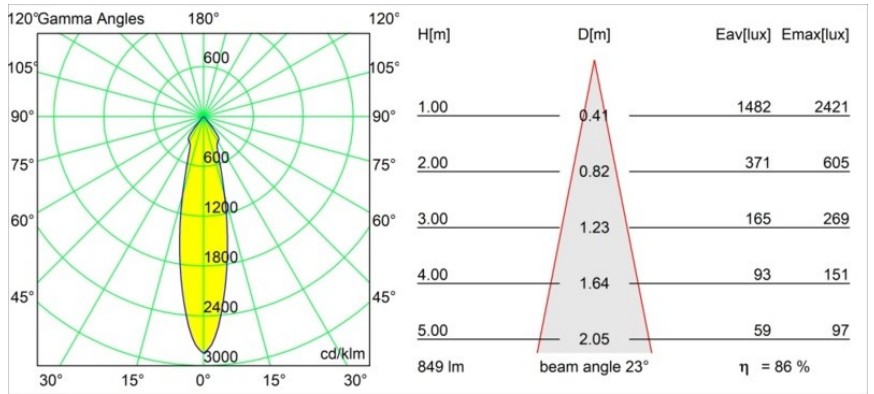

Lichtspreading & Stralingsdiagram