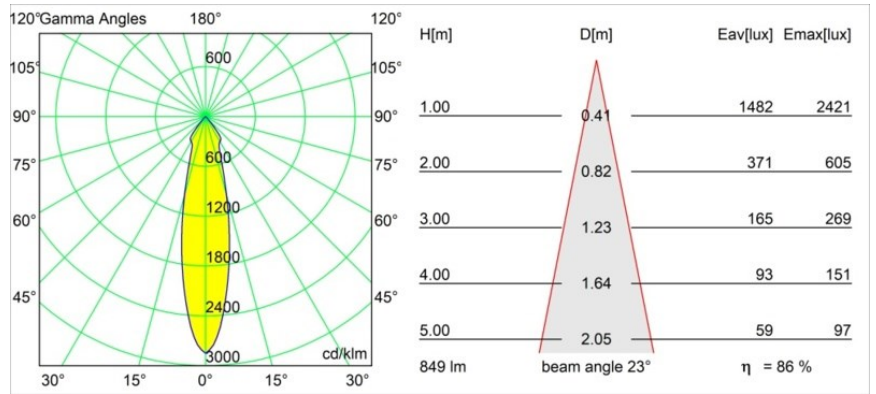

Light distribution & beam diagram