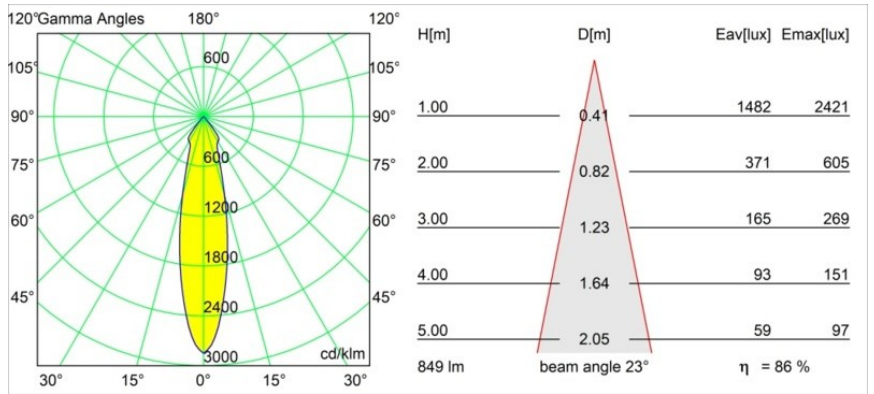

Distribution de Lumière & Schéma de Faisceau