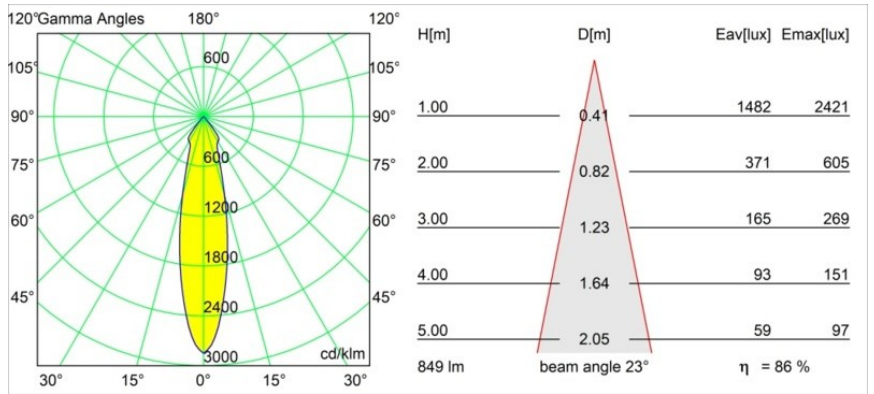

Light distribution & beam diagram