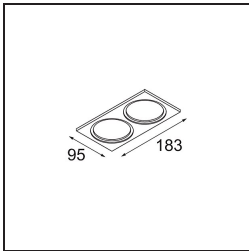

Índice de deslumbramiento	19	20	21
Remark	• 3500K bajo pedido		

TM30 & CRI diagram

Light distribution & beam diagram

Diagrams

Accesorios Decorativo

- 12500032** Mask Smart 82 1x Black Structure
- 12500009** Mask Smart 82 1x White Structure
- 12500046** Mask Smart 82 1x Gold Matt
- 12500015** Mask Smart 82 1x Champagne Brushed
- 12500014** Mask Smart 82 1x Bronze Brushed
- 12500043** Mask Smart 82 1x Black Brushed
- 12500016** Mask Smart 82 1x Silver Bronze Brushed