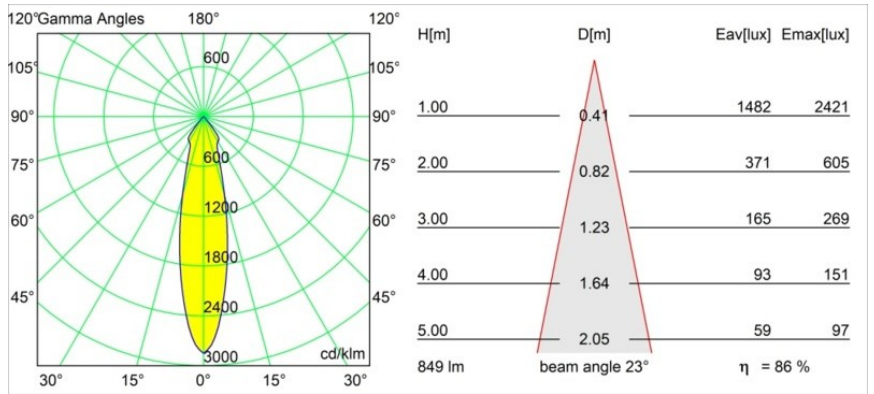

---

Índice de deslumbramiento	19	20	21
Remark	• 3500K bajo pedido		

---

**TM30 & CRI diagram**

**Light distribution & beam diagram**

Diagrams

**Accesorios Decorativo**

- 12500032** Mask Smart 82 1x Black Structure
- 12500009** Mask Smart 82 1x White Structure
- 12500046** Mask Smart 82 1x Gold Matt
- 12500015** Mask Smart 82 1x Champagne Brushed
- 12500014** Mask Smart 82 1x Bronze Brushed
- 12500043** Mask Smart 82 1x Black Brushed
- 12500016** Mask Smart 82 1x Silver Bronze Brushed