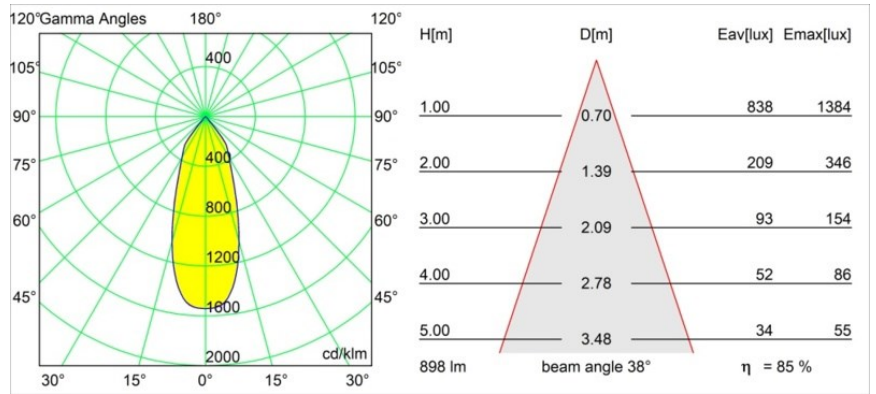

Light distribution & beam diagram